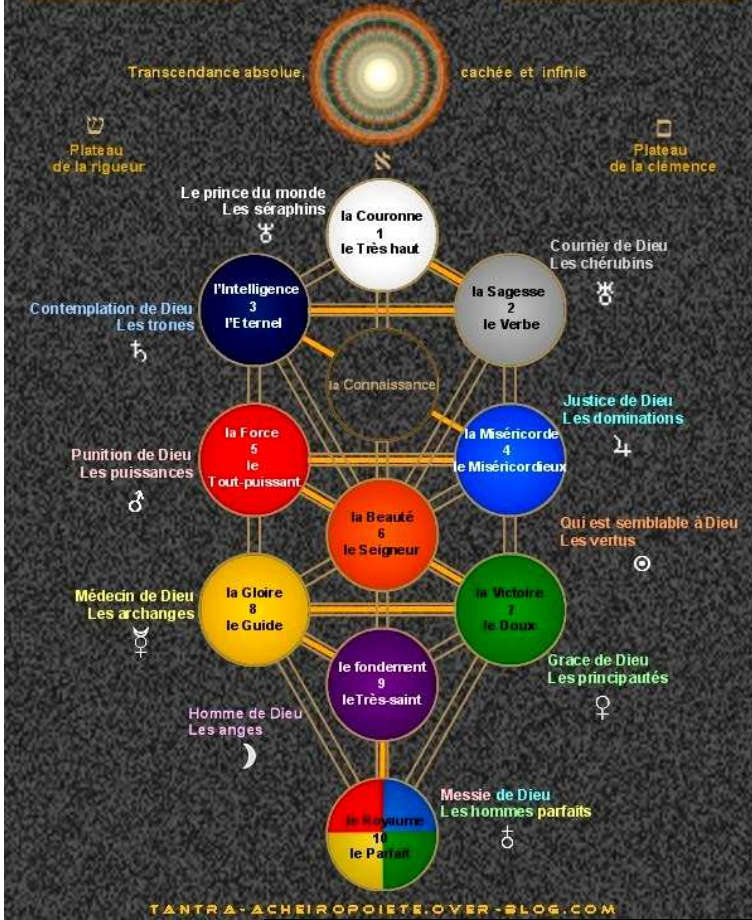

L'arbre des sphères