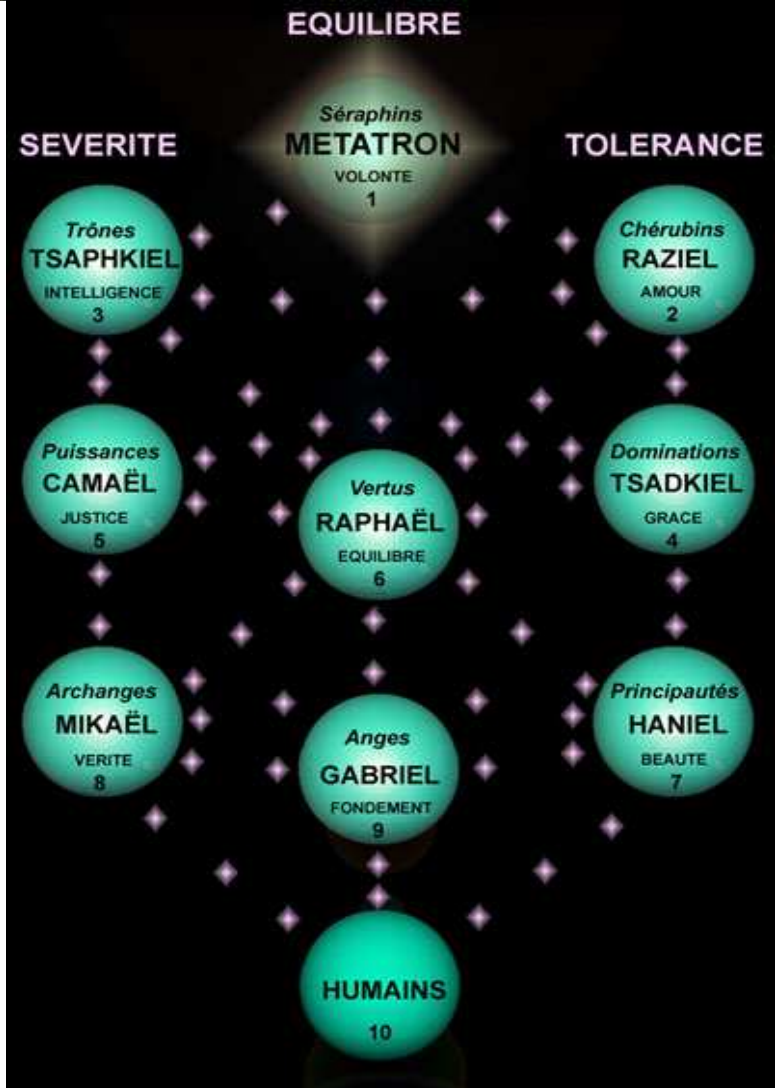

ARBRE DE LA VIE

Ain Soph Aour
l'Absolu,
le Non-Manifesté

1. Kéther = la Couronne
Ehieh = le Très-Haut
Métatron = le Prince du Monde
Hayot Ha-Kodesh =
les Séraphins
♄ = Pluton et ♆ = Neptune
= Réchit-Ha-Galgalm
= les Premiers Tourbillons
"Notre Père, qui es aux Cieux,
Que Ton Nom soit sanctifié,"

3. Binah = l'Intelligence
Jéhovah = l'Éternel
Tsaphkiel =
Contemplation de Dieu
Aralim = les Trônes,
les 24 Vieillards
♄ = Chavtaï = Saturne
"Que Ta Volonté soit faite
sur la terre comme au Ciel."

Pilier de la
Gauche,
Pilier de la
Rigueur